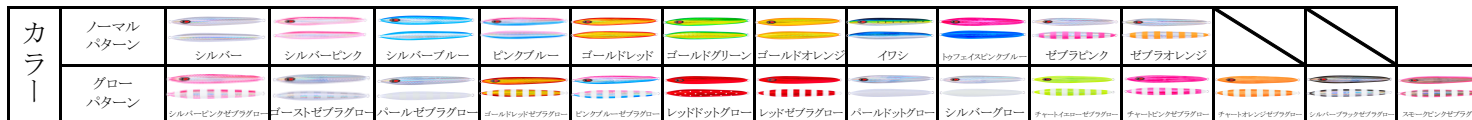

メサイアセミロングレギュラーカラー発注書

(株)シーフロアコントロール

〒780-8040 高知県高知市神田1120-7

TEL:088-821-9155 FAX:088-821-9156

<http://seafloor-control.com/>

店舗名: _____ 様 帳合先: _____ 様 ご担当者: _____ 様 日付: _____

ノーマルパターン		シルバー	60g	80g	100g	130g	150g	180g	210g	240g	270g	300g	330g	360g	390g	420g	450g	500g	600g	700g	800g	900g	合計
		シルバー	¥1,500	¥1,700	¥1,850	¥2,200	¥2,500	¥2,600	¥2,700	¥2,800	¥2,900	¥3,000	¥3,250	¥3,350	¥3,450	¥3,550	¥3,700	¥3,900	¥4,200	¥4,450	¥4,750	¥4,950	
1	シルバー	SL																					
2	シルバーピンク	SLPK																					
3	シルバーブルー	SLBL																					
4	ピンクブルー	PKBL																					
5	ゴールドレッド	GDRD																					
6	ゴールドグリーン	GDGR																					
7	ゴールドオレンジ	GDOG																					
8	イワシ	IWASHI																					
9	トウフェイスピンクブルー	2FPKBL	×																				
10	ゼブラピンク	ZPK																					
11	ゼブラオレンジ	ZOG																					
グローパターン		シルバー	60g	80g	100g	130g	150g	180g	210g	240g	270g	300g	330g	360g	390g	420g	450g	500g	600g	700g	800g	900g	合計
		シルバー	¥1,650	¥1,850	¥2,000	¥2,350	¥2,650	¥2,750	¥2,850	¥2,950	¥3,050	¥3,150	¥3,400	¥3,500	¥3,600	¥3,700	¥3,850	¥4,050	¥4,350	¥4,600	¥4,900	¥5,100	
12	シルバーピンクゼブラグロー	SLPKZG																					
13	ゴーストゼブラグロー	GSZG	△																				
14	パールゼブラグロー	PLZG																					
15	ゴールドレッドゼブラグロー	GDRDZG																					
16	ピンクブルーゼブラグロー	PKBLZG																					
17	レッドドットグロー	RDDTG	×																				
18	レッドゼブラグロー	RDZG	×																				
19	パールドットグロー	PLDTG																					
20	シルバーグロー	SLG																					
21	チャートイエローゼブラグロー	CHYLZG	×																				
22	チャートピンクゼブラグロー	CHPKZG	×																				
23	チャートオレンジゼブラグロー	CHOGZG	×																				
24	シルバーブラックゼブラグロー	SLBKZG																					
25	スモークピンクゼブラグロー	SMPKZG	×																				
合計																							

※カラー名横の「シルバー」欄はホロチェンジ不可、または通常ホロ時と塗り方を変更する必要があるカラーを示しています。ホログラム自体に色味があるため、カラーによってはホロチェンジ不可とさせて頂いております。「シルバー」の指定があった場合でも、チェックがあるカラーは自動的に通常ホログラムもしくはホログラム無しとなります。 ×…ホロチェンジ不可 △…グローに下地を入れる為、ホロが透けない

ホログラム選択
 指定がない場合は自動的に通常ホロのウェーブホロになります。