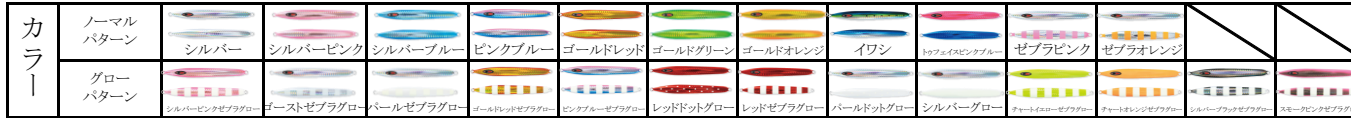

アークレギュラーカラー発注書

(株)シーフロアコントロール

〒780-8040 高知県高知市神田1120-7
TEL:088-821-9155 FAX:088-821-9156
<http://seafloor-control.com/>

店舗名: _____ 様 帳合先: _____ 様 ご担当者: _____ 様 日付: _____

ノーマルパターン		90g	120g	140g	170g	200g	230g	260g	290g	320g	350g	400g	450g	500g	600g	700g	800g	900g	1100g	1300g	1500g	合計	
カラー	品名	¥1,500	¥1,800	¥2,250	¥2,600	¥2,700	¥2,800	¥2,900	¥3,000	¥3,150	¥3,300	¥3,500	¥3,600	¥3,700	¥4,150	¥4,400	¥4,700	¥4,900	¥6,696	¥7,776	¥9,936		
1	シルバー	SL																					
2	シルバーピンク	SLPK																					
3	シルバーブルー	SLBL																					
4	ピンクブルー	PKBL																					
5	ゴールドレッド	GDRD																					
6	ゴールドグリーン	GDGR																					
7	ゴールドオレンジ	GDOG																					
8	イワシ	IWASHI																					
9	トゥフェイスピンクブルー	2FPKBL	×																				
10	ゼブラピンク	ZPK																					
11	ゼブラオレンジ	ZOG																					
グローパターン		90g	120g	140g	170g	200g	230g	260g	290g	320g	350g	400g	450g	500g	600g	700g	800g	900g	1100g	1300g	1500g	合計	
カラー	品名	¥1,650	¥1,950	¥2,400	¥2,750	¥2,850	¥2,950	¥3,050	¥3,150	¥3,300	¥3,450	¥3,650	¥3,750	¥3,850	¥4,300	¥4,550	¥4,850	¥5,050	¥6,858	¥7,938	¥10,098		
12	シルバーピンクゼブラグロー	SLPKZG																					
13	ゴーストゼブラグロー	GSZG	△																				
14	パールゼブラグロー	PLZG																					
15	ゴールドレッドゼブラグロー	GDRDZG																					
16	ピンクブルーゼブラグロー	PKBLZG																					
17	レッドドットグロー	RDDTG	×																				
18	レッドゼブラグロー	RDZG	×																				
19	パールドットグロー	PLDTG																					
20	シルバーグロー	SLG																					
21	チャートイエローゼブラグロー	CHYLZG	×																				
22	チャートピンクゼブラグロー	CHPKZG	×																				
23	チャートオレンジゼブラグロー	CHOGZG	×																				
24	シルバーブラックゼブラグロー	SLBKZG																					
25	スモークピンクゼブラグロー	SMPKZG	×																				
合計																							

※ホログラムを通常ホロの「ウェイブ」以外を選んだ場合、オリジナルカラー扱いとなりますので150円の追加料金が発生します。
※カラー名横の「ゴルバー」欄はホロチェンジ不可、または通常ホロ時と塗り方を変更する必要があるカラーを示しています。ホログラム自体に色味があるため、カラーによってはホロチェンジ不可とさせて頂いております。「ゴルバー」の指定があった場合でも、チェックがあるカラーは自動的に通常ホログラムもしくはホログラム無しとなります。 ×…ホロチェンジ不可 △…グローに下地を入れる為、ホロが透けない

ホログラム選択 指定がない場合は自動的に通常ホロのウェイブになります。

☐ウェイブ(通常)   ☐マグマ   ☐アルミ
☐ゴルバー   ☐クリアーファイン   ☐グレイン

備考