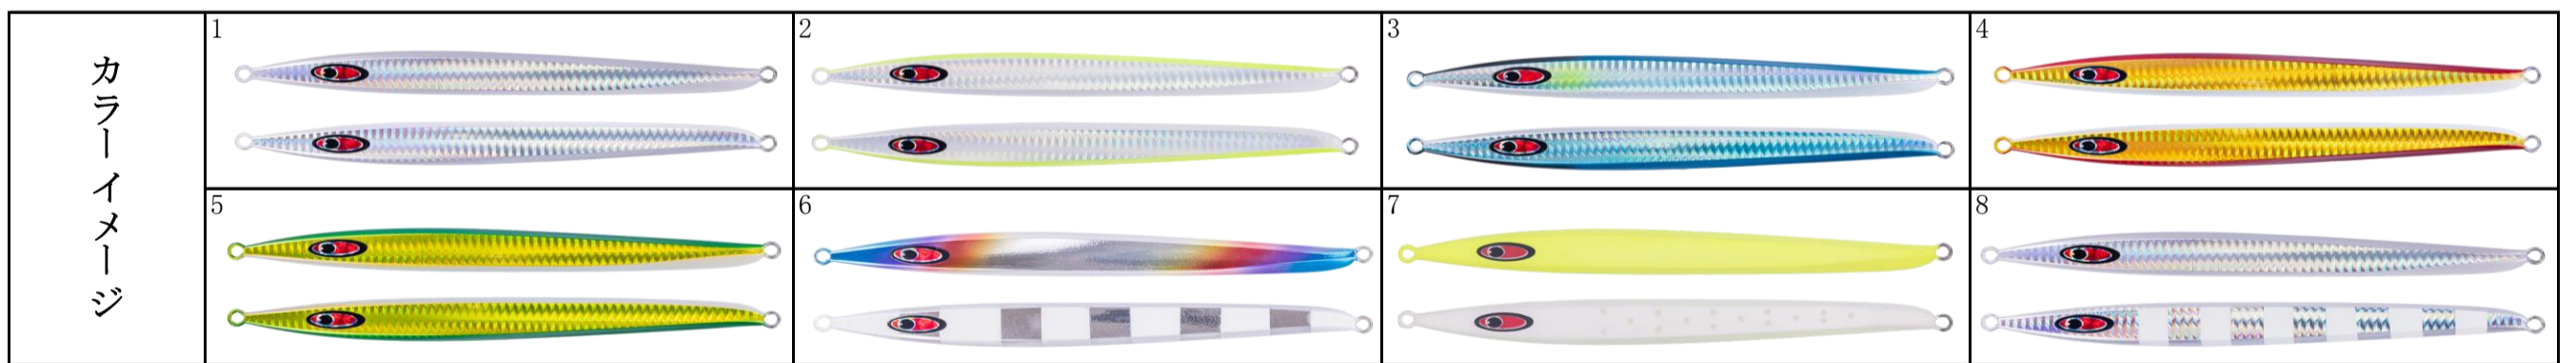

## 全魚種対応 万能セミロングジグ

7面で形成したセンターバランス表裏左右非対称ボディで、アピール力抜群のセミロングジグ。  
ドテラ流しでも難なく使用出来る引き抵抗の軽さと、フォールスピードを速めに設計している為、通常のジグウェイトより1サイズダウンする事を実現。アングラーの疲労も軽減する事に努めました。  
また、ショートジグ「AMU」との使い分けでベイトフィッシュに合わせたアプローチも可能になり、ブリ、ヒラマサ、マグロといった青物から根魚、中深海までをカバーする、まさに万能メタルジグに仕上げています。

カラー名	150g	180g	210g	240g	270g	300g	350g	合計
	¥2,450	¥2,550	¥2,650	¥2,750	¥2,850	¥2,950	¥3,150	
#1.シルバークローベリー								
#2.シルバーチャートバックグローベリー								
#3.リアルベイトグローベリー								
#4.ゴールドレッドグローベリー								
#5.ゴールドグリーングローベリー								
#6.チタンゼブラグロー								
#7.イエローチャートパールドットグロー								
#8.ケイムラシルバーゼブラグロー								