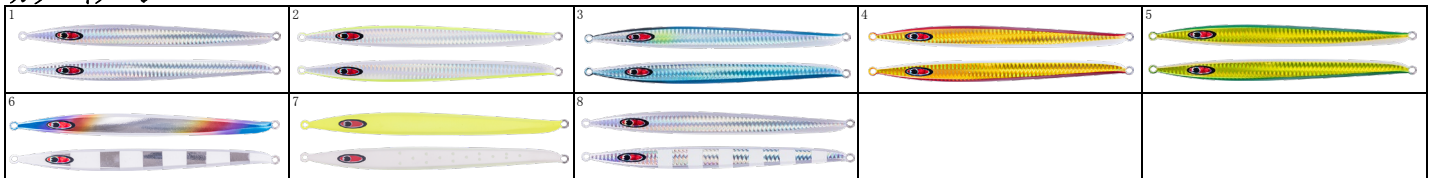

ASH<メタルジグ>発注書

株式会社シーフロアコントロール
〒780-8040 高知県高知市神田1120-7
TEL:088-821-9155 FAX:088-821-9156
<http://seafloor-control.com/>

全魚種対応 万能セミロングジグ

7面で形成したセンターバランス表裏左右非対称ボディで、アピール力抜群のセミロングジグ。
ドテラ流しでも難なく使用出来る引き抵抗の軽さと、フォールスピードを速めに設計している為、通常のジグウェイトより1サイズダウンする事を実現。アングラーの疲労も軽減する事に努めました。
また、ショートジグ「AMU」との使い分けでベイトフィッシュに合わせたアプローチも可能になり、ブリ、ヒラマサ、マグロといった青物から根魚、中深海までをカバーする、まさに万能メタルジグに仕上がっています。

日付 _____

※価格は税抜表記です

カラー名	150g	180g	210g	240g	270g	300g	350g	400g	450g	500g	合計
	¥2,450	¥2,550	¥2,650	¥2,750	¥2,850	¥2,950	¥3,150	¥3,350	¥3,550	¥3,750	
#1.シルバーグローベリー											
#2.シルバーチャートバックグローベリー											
#3.リアルベイトグローベリー											
#4.ゴールドレッドグローベリー											
#5.ゴールドグリーングローベリー											
#6.チタンゼブラグロー											
#7.イエローチャートパールドットグロー											
#8.ケイムラシルバーゼブラグロー											

カラーイメージ

店舗名	帳合先
備考	

備考