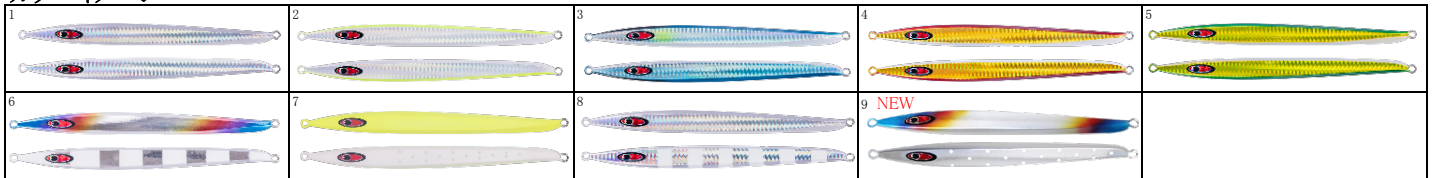

ASH<メタルジグ>発注書

株式会社シーフロアコントロール
〒780-8040 高知県高知市神田1120-7
TEL:088-821-9155 FAX:088-821-9156
<http://seafloor-control.com/>

全魚種対応 万能セミロングジグ

7面で形成したセンターバランス表裏左右非対称ボディで、アピール力抜群のセミロングジグ。
ドテラ流しでも難なく使用出来る引き抵抗の軽さと、フォールスピードを速めに設計している為、通常のジグウェイトより1サイズダウンする事を実現。アングラーの疲労も軽減する事に努めました。
また、ショートジグ「AMU」との使い分けでベイトフィッシュに合わせたアプローチも可能になり、ブリ、ヒラマサ、マグロといった青物から根魚、中深海までをカバーする、まさに万能メタルジグに仕上がっています。

目付

※価格は税抜表記です

カラー名	150g	180g	210g	240g	270g	300g	320g NEW	350g	400g	450g	500g
	¥2,450	¥2,550	¥2,650	¥2,750	¥2,850	¥2,950	¥3,050	¥3,150	¥3,350	¥3,550	¥3,750
#1.シルバーグローベリー											
#2.シルバーチャートバックグローベリー											
#3.リアルベイトグローベリー											
#4.ゴールドレッドグローベリー											
#5.ゴールドグリーングローベリー											
#6.チタンゼブラグロー											
#7.イエローチャートパールドットグロー											
#8.ケイムラシルバーゼブラグロー											
#9.ケイムラチタンドットグロー NEW											

カラーイメージ

店舗名	帳合先
備考