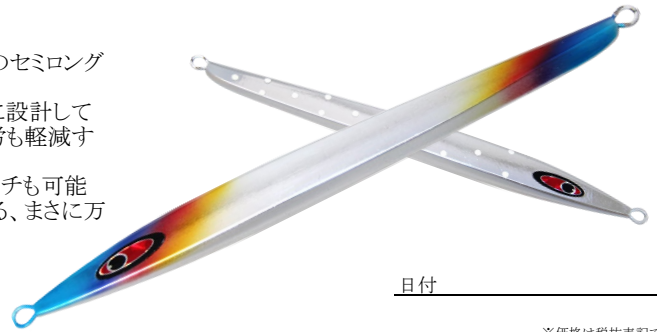

ASH<メタルジグ>発注書

株式会社シーフロアコントロール
〒780-8040 高知県高知市神田1120-7
TEL:088-821-9155 FAX:088-821-9156
<http://seafloor-control.com/>

全魚種対応 万能セミロングジグ

7面で形成したセンターバランス表裏左右非対称ボディで、アピール力抜群のセミロングジグ。
ドテラ流しでも難なく使用出来る引き抵抗の軽さと、フォールスピードを速めに設計している為、通常のジグウェイトより1サイズダウンする事を実現。アングラーの疲労も軽減する事に努めました。
また、ショートジグ「AMU」との使い分けでベイトフィッシュに合わせたアプローチも可能になり、ブリ、ヒラマサ、マグロといった青物から根魚、中深海までをカバーする、まさに万能メタルジグに仕上がっています。

目付

※価格は税抜表記です

カラー名	150g	180g	210g	240g	270g	300g	320g NEW	350g	400g	450g	500g
	¥2,450	¥2,550	¥2,650	¥2,750	¥2,850	¥2,950	¥3,050	¥3,150	¥3,350	¥3,550	¥3,750
#1.シルバーグローベリー											
#2.シルバーチャートバックグローベリー											
#3.リアルベイトグローベリー											
#4.ゴールドレッドグローベリー											
#5.ゴールドグリーングローベリー											
#6.チタンゼブラグロー											
#7.イエローチャートパールドットグロー											
#8.ケイムラシルバーゼブラグロー											
#9.ケイムラチタンドットグロー NEW											