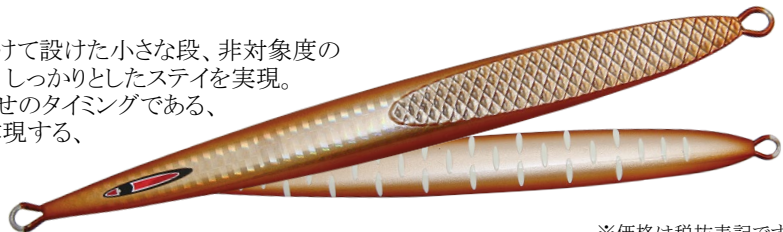

NOVA FFFF <スピニングロッド>

FALL&FIND&FIGHT&FINISH!

ジグを操り、狙いを定める。喰わせてから巧みにやり取りし、ランディングへ。FALLからFINISHまで、一連の動作をスムーズにこなし、確実にターゲットをモノにできるロッドです。

機種名	継数	パワー	ルアーMAX	ラインMAX	ガイド	価格(税抜)	注文数
NF603-M	1	ミディアム	250g	2号	Fuji チタンガイド	¥48,000	
NF603-MH	1	ミディアムヘビー	300g	3号	Fuji チタンガイド	¥49,000	

NOVA <メタルジグ>

4面の薄型形状と、表面センターから後方にかけて設けた小さな段、非対象度の薄いこのフォルムが、程よい抜けの良さに加え、しっかりとしたステイを実現。さらに重要視したのが、引き抵抗の軽減。喰わせのタイミングである、ジグが動き、止まり、全ての間をナチュラルに体現する、一切妥協なしのアイテムです。

※価格は税抜表記です

01	ノーマルカラー	150g	180g	210g	240g	270g	300g	合計
		¥2,300	¥2,400	¥2,500	¥2,600	¥2,700	¥2,800	
02	01 シルバー/SL							
	02 シルバーピンク/SLPK							
03	03 ピンクブルー/PKBL							
	04 ゴールドレッド/GDRD							
04	05 ウォーターメロン/WTM							
05	グローカラー	150g	180g	210g	240g	270g	300g	合計
		¥2,450	¥2,550	¥2,650	¥2,750	¥2,850	¥2,950	
06	06 スクイッド/SQ							
	07 シルバーゼブラグロー/SLZG							
07	合計							