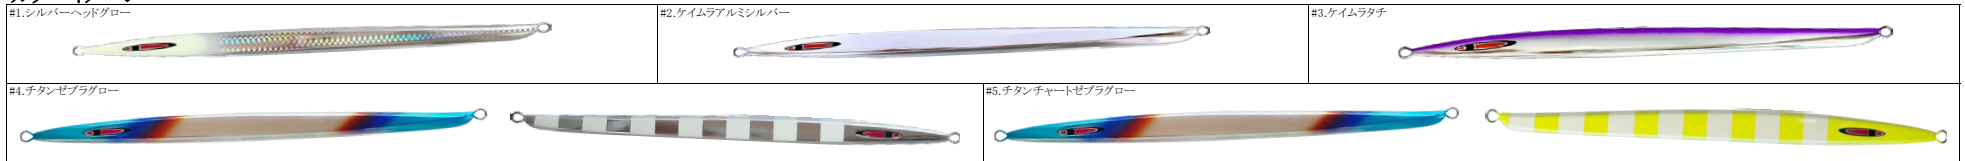

ASH LONG アッシュロング <メタルジグ>発注書

株式会社シーフロアコントロール
〒780-8040 高知県高知市神田1120-7
TEL:088-821-9155 FAX:088-821-9156
<http://seafloor-control.com/>

万能ロングジグ

7面で形成したリアバランス表裏左右非対称ボディのロングジグ。
ドテラ流しでも使用出来る引き抵抗の軽さで、スピニングタックル、
ベイトタックルを問わない万能ロングジグに仕上げました。
また、秋～冬にかけての「タチパターン」攻略にも力を発揮します。

日付 _____

※価格は税抜表記です

カラー名	200g	250g	300g	合計
	¥2,800	¥2,950	¥3,150	
#1.シルバーヘッドグロー				
#2.ケイムラアルミシルバー				
#3.ケイムラタチ				
#4.チタンゼブラグロー 2024 New color				
#5.チタンチャートゼブラグロー 2024 New color				

カラーイメージ

店舗名	帳合先
備考	様
本製品は年1回の生産となっております。【2024年生産分受注期間】2024/5/10～2024/6/10	