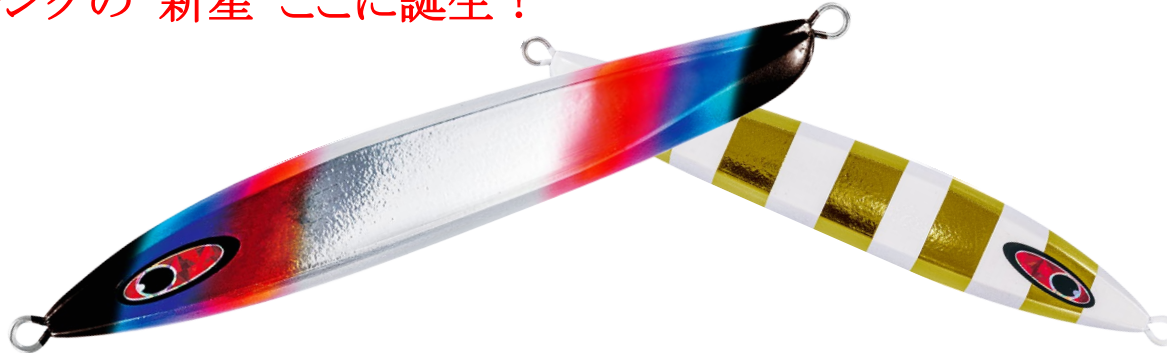

AMU・ASH LTDカラー発注書

「ブラックチタン」

株式会社シーフロアコントロール
 〒780-8040 高知県高知市神田1120-7
 TEL:088-821-9155 FAX:088-821-9156
<http://seafloor-control.com/>

オフショアジギングの”新星”ここに誕生！

日付

※価格は税抜表記です

商品名	130g	150g	180g	210g	240g	270g	300g	350g	400g	450g	500g	合計
	¥2,350	¥2,450	¥2,550	¥2,750	¥2,850	¥2,950	¥3,050	¥3,300	¥3,500	¥3,700	¥3,900	
AMU												
商品名	150g	180g	210g	240g	270g	300g	320g	350g	400g	450g	500g	合計
	¥2,500	¥2,600	¥2,750	¥2,850	¥2,950	¥3,050	¥3,150	¥3,250	¥3,450	¥3,650	¥3,850	
ASH												